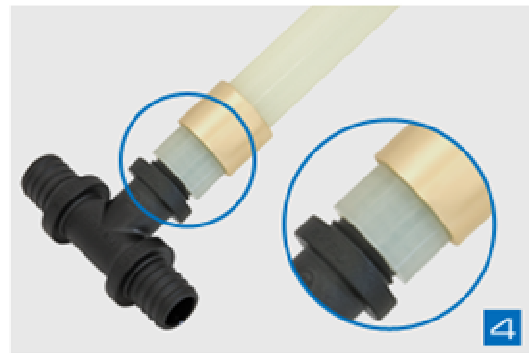

4. Bezpośrednio (!) po kielichowaniu wsunąć złączkę w rurę do ostatniego zgrubienia na króćcu kształtki (nie dosuwać rury do kołnierza kształtki!).

INFORMACJE TECHNICZNE ORAZ WYCENY INWESTYCYJNE U NASZYCH DORADCÓW